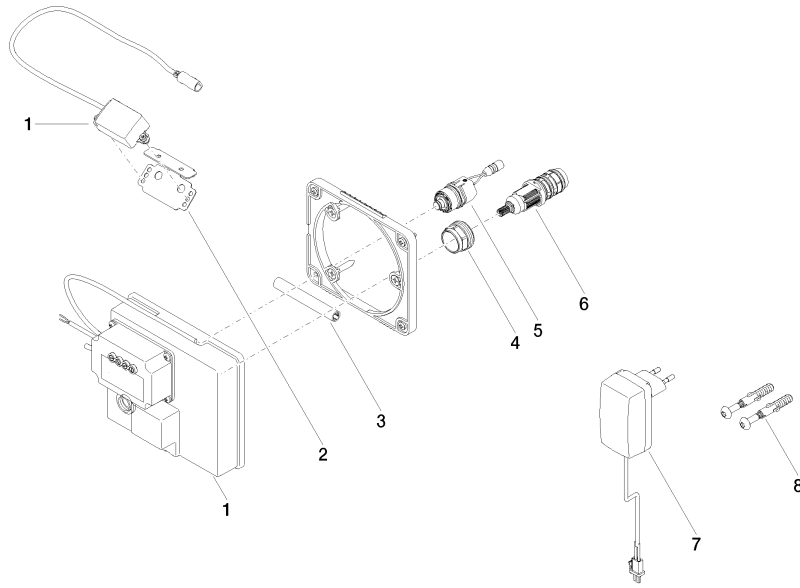

35 741 970 90

- Max. Einbautiefe 125 mm
- Min. Einbautiefe 90 mm

Empfohlenes Zubehör

**Verlängerung für Touchfree 500
mm -**

12 765 970 90

**SYMETRICS eSET Touchfree Waschtischbatterie ohne Ablaufgarnitur mit
Temperatureinstellung - Chrom**

ST 010 205 2080
mm [inches]

Zertifikate

LGA_29120.	WRAS_1906116.	IAPMO_EGS.	CE000001_eSet_Tou chfree_20171206_D E_signed.	CE000002_eSet_Tou chfree_20171206_E N_signed.
LGA_29119.				

**SYMETRICS eSET Touchfree Waschtischbatterie ohne Ablaufgarnitur mit
Temperatureinstellung - Chrom**

ST 010 205 2980

Ersatzteilstückliste

Nr.	Artikelnummer	Benennung	Verbaumenge	Lieferzeit
1	90 10 01 177 00 90	Elektrozubehoer	1	2
2	90 17 20 199 00 90	Halter	1	2
3	90 23 01 124 00 90	Huelse	1	2
4	09 23 10 129 90	Mutter	1	2
5	04 30 50 079 00 90	Ventil	1	2
6	90 15 02 013 00 90	Kartusche	1	2
7	04 10 01 246 00 90	Elektrozubehoer	1	2
8	04 30 31 024 01 90	Befestigungssatz	1	2

SYMETRICS eSET Touchfree Waschtischbatterie ohne Ablaufgarnitur mit Temperatureinstellung - Chrom

ST 010 205 2980

- Ausladung 185 mm
- starrer Auslauf
- runder luftangereicherter Strahl
- Bohrungsdurchmesser 37 mm
- Rosette 60 x 60 mm
- Anschluss 1/2"
- Steckanschluss-Montage
- Durchfluss max. 7 l/min
- bleifrei