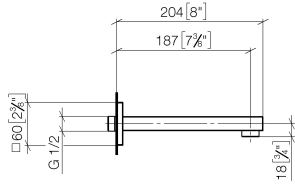

SYMETRICS eSET Touchfree Waschtischbatterie ohne Ablaufgarnitur mit Temperatureinstellung - Chrom

ST 010 205 2980

- Ausladung 185 mm
- starrer Auslauf
- runder luftangereicherter Strahl
- Bohrungsdurchmesser 37 mm
- Rosette 60 x 60 mm
- Anschluss 1/2"
- Steckanschluss-Montage
- Durchfluss max. 7 l/min
- bleifrei

Für eine elektronische Bedienung bestellen Sie bitte das eSet Touchfree mit oder ohne Temperatureinstellung

Empfohlenes Zubehör

UP-Wandwinkel -

35 085 970 90

- Max. Einbautiefe 163 mm
- Min. Einbautiefe 90 mm

ST 010 205 2080
mm [inches]

Durchflussdiagramm

Zertifikate

LGA_18592.

WRAS_1904065.

**SYMETRICS eSET Touchfree Waschtiszbatterie ohne Ablaufgarnitur mit
Temperatureinstellung - Chrom**

ST 010 205 2980

Ersatzteilstückliste