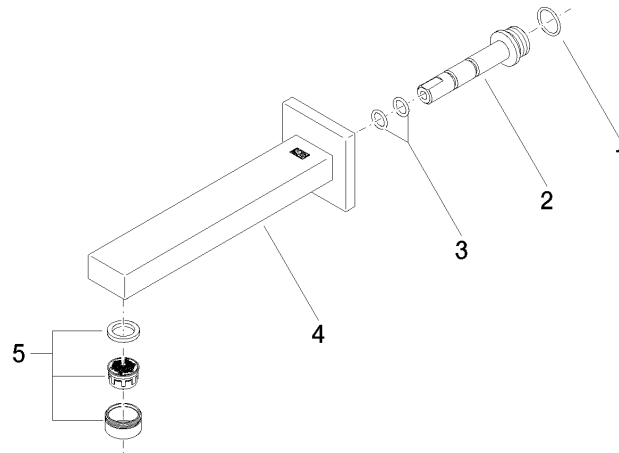

SYMETRICS eSET Touchfree Waschtischbatterie ohne Ablaufgarnitur mit Temperatureinstellung - Chrom

ST 010 205 2980

- Ausladung 185 mm
- starrer Auslauf
- runder luftangereicherter Strahl
- Bohrungsdurchmesser 37 mm
- Rosette 60 x 60 mm
- Anschluss 1/2"
- Steckanschluss-Montage
- Durchfluss max. 7 l/min
- bleifrei

Für eine elektronische Bedienung bestellen Sie bitte das eSet Touchfree mit oder ohne Temperatureinstellung

Empfohlenes Zubehör

UP-Wandwinkel -

35 085 970 90

- Max. Einbautiefe 163 mm
- Min. Einbautiefe 90 mm

ST 010 205 2080
mm [inches]

Durchflussdiagramm

Zertifikate

LGA_18592.

WRAS_1904065.

**SYMETRICS eSET Touchfree Waschtiszbatterie ohne Ablaufgarnitur mit
Temperatureinstellung - Chrom**

ST 010 205 2980

Ersatzteilstückliste

Nr.	Artikelnummer	Benennung	Verbaumenge	Lieferzeit
1	09 14 10 053 90	Dichtung	1	2
2	09 24 04 135 90	Nippel	1	2
3	09 14 10 008 90	Dichtung	2	2
4	90 11 68 004 00-00	Auslauf	1	10
5	90 23 01 029 02-00	Luftsprudler	1	10